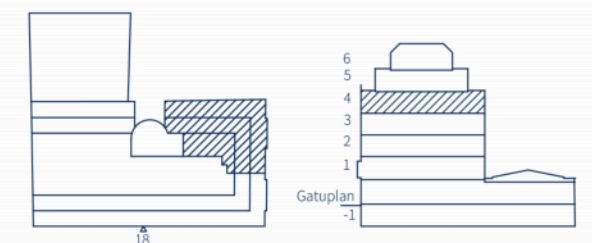

Norrlandsgatan 18
Kv. Vildmannen 3
Våning 4 tr.

- 10 skrivbordsplatser
- 1 st mötesrum med 8 platser
- 1 st mötesrum med 4 platser

- Yta ca 109 m²
- c:a 10,9 m² per arbetsplats

Situationsplan

2025-01-29

Orienteringsfigur