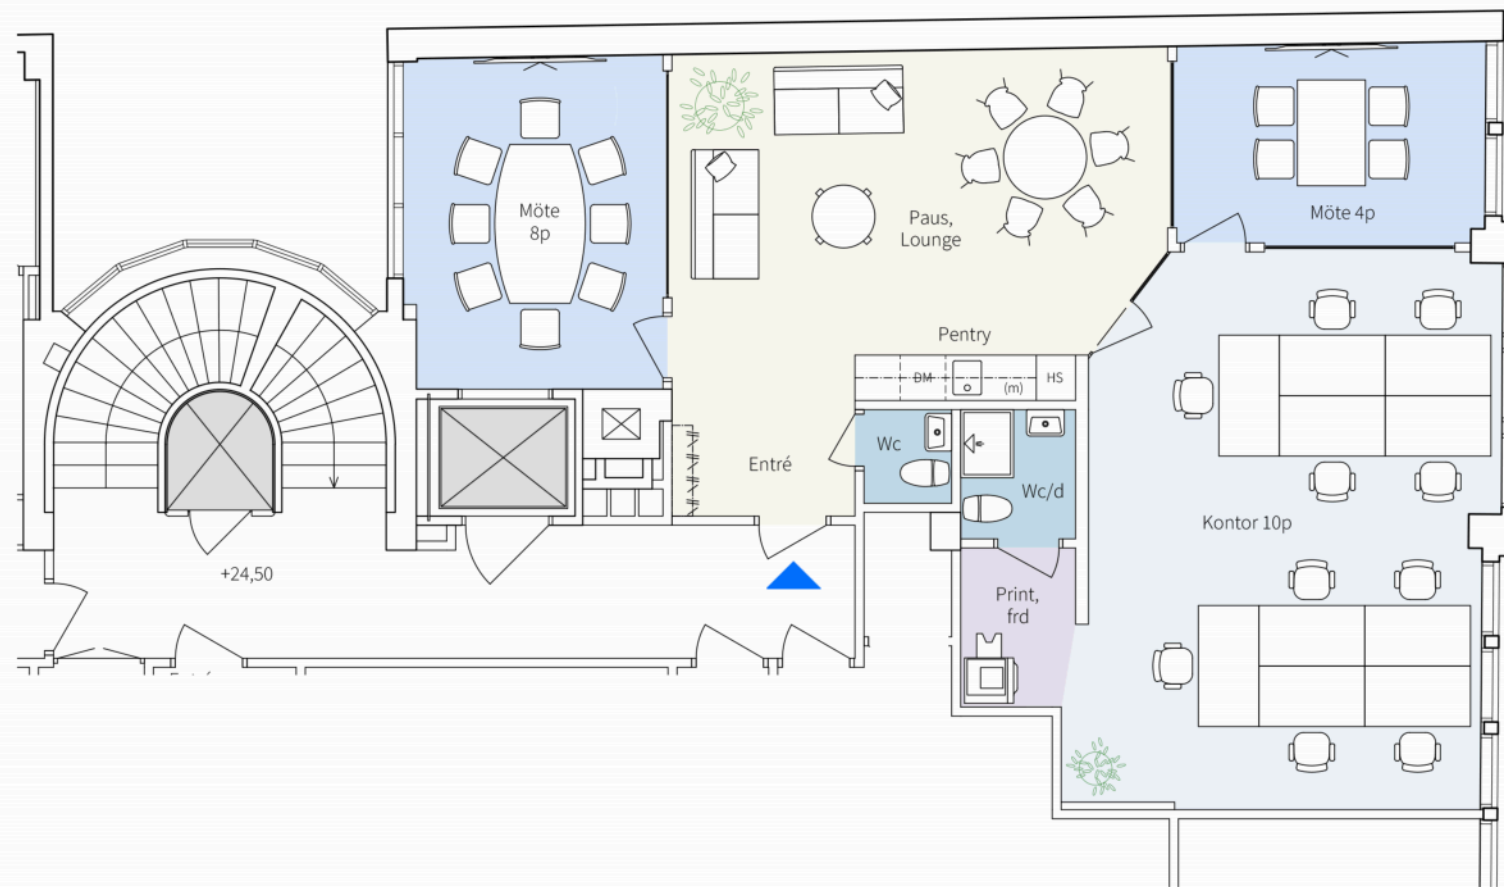

Norrlandsgatan 18
Kv. Vildmannen 3
Våning 4 tr.

- 10 skrivbordsplatser
- 1 st mötesrum med 8 platser
- 1 st mötesrum med 4 platser

- Yta ca 109 m²
- c:a 10,9 m² per arbetsplats

Situationsplan

2025-01-29

Orienteringsfigur