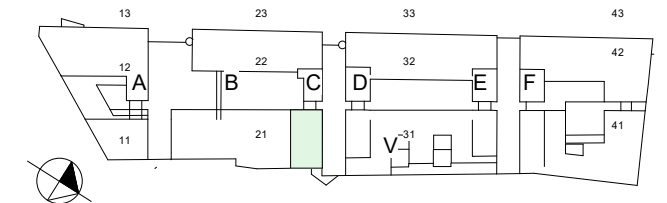

KUNGSBRON 1/ KLARABERGSVIADUKTEN 70  
 PLAN 6, HUS 21, TRAPP C

- 16 arbetsplatser
- 4 Touchdown arbetsplatser
- 1 mötesrum 8-10 platser
- 1 mötesrum 4 platser

LOA(ca):261kvm, 13 kvm/arbetsplats

2021-03-23

Skala 1 : 100