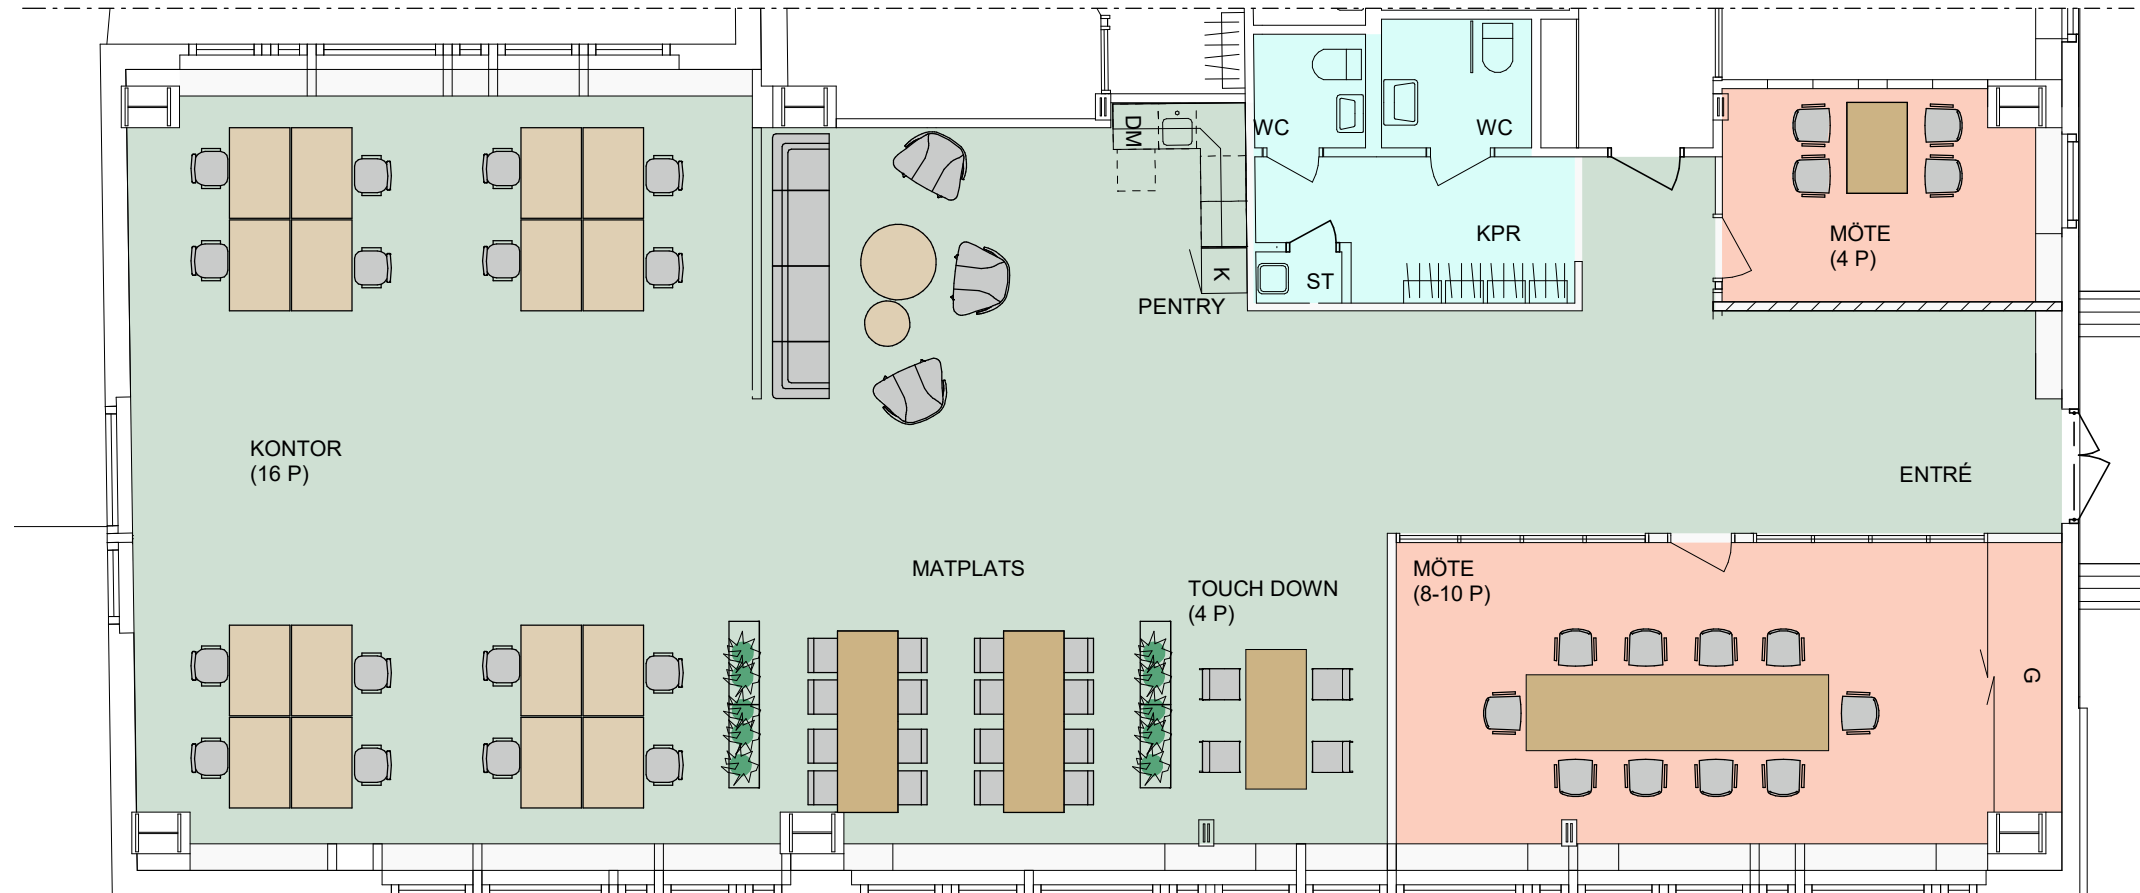

KUNGSBRON 1/ KLARABERGSVIADUKTEN 70  
 PLAN 6, HUS 21, TRAPP C

- 16 arbetsplatser
- 4 Touchdown arbetsplatser
- 1 mötesrum 8-10 platser
- 1 mötesrum 4 platser

LOA(ca):261kvm, 13 kvm/arbetsplats

2021-03-23

Skala 1 : 100